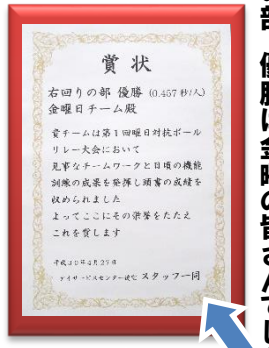

デイサービスセンター透空

月刊 5月1日発行

とうくう通信

編集・発行/社会福祉法人 慶友会 デイサービスセンター透空

2018
5月号
VOL.22

まずはウォーミングアップ!

曜日対抗ボールルー*

曜日別のタイムを競うゲーム。他の曜日に負けまいと皆さん真剣でした! 日頃の機能訓練の成果を発揮し大盛り上がりの一週間でしたね!(^_^)!

左回りの部、優勝は木曜の皆さん!

右回りの部、優勝は金曜の皆さんでした★

しだれ桜の壁画制作*

お花紙で作ったこよりを枝に見立てた紙紐に結びます。花びらのふわわり感が本物みたいですね♪

こんなんでもいいかい?

4月のアルバム

番外編*

八重桜の植樹を前に…
記念写真(^o^)/